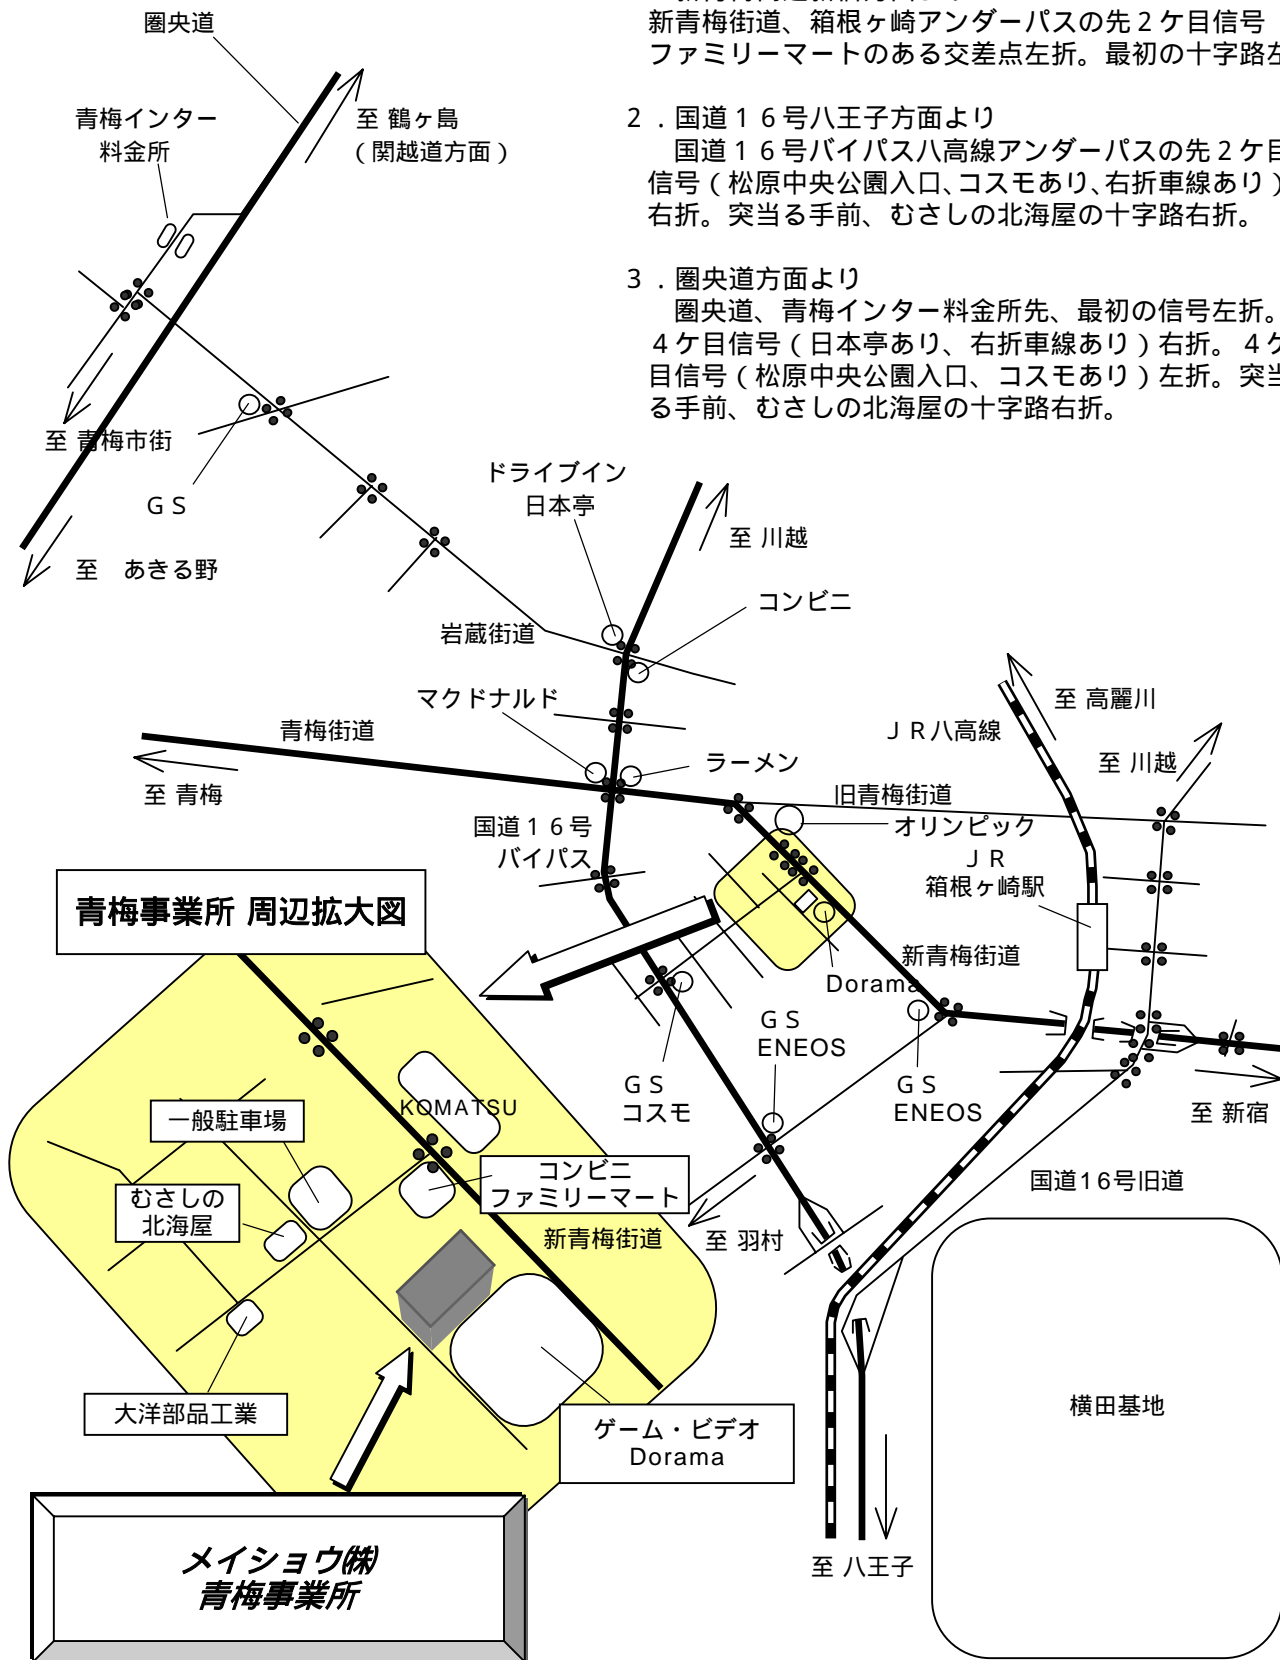

御中

**メイショウ(株)青梅事業所(工場) 御案内図**  
 〒190-1222 東京都西多摩郡瑞穂町箱根ヶ崎東松原11-14  
 TEL 042-557-6651 FAX 042-556-1830

1. 新青梅街道新宿方面より  
 新青梅街道、箱根ヶ崎アンダーパスの先2ヶ目信号  
 ファミリーマートのある交差点左折。最初の十字路左折。
2. 国道16号八王子方面より  
 国道16号バイパス八高線アンダーパスの先2ヶ目  
 信号(松原中央公園入口、コスモあり、右折車線あり)  
 右折。突当る手前、むさしの北海屋の十字路右折。
3. 圏央道方面より  
 圏央道、青梅インター料金所先、最初の信号左折。  
 4ヶ目信号(日本亭あり、右折車線あり)右折。4ヶ目  
 信号(松原中央公園入口、コスモあり)左折。突当  
 る手前、むさしの北海屋の十字路右折。

**青梅事業所 周辺拡大図**

一般駐車場

むさしの  
北海屋

大洋部品工業

KQMATSU

コンビニ  
ファミリーマート

ゲーム・ビデオ  
Dorama

**メイショウ(株)  
青梅事業所**

横田基地